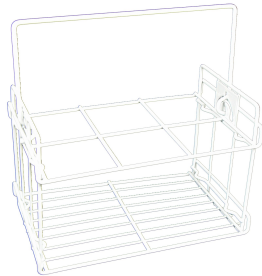

Manche PVC avec fanion. Livré avec housse.

REF. 063126 **8€⁹⁰**

Brassard de Capitaine Velcro

REF. 063255 **2€⁹⁰**

Bidon bouchon sport 50cl

Bidon bouchon sport à visser, avec une contenance plus petite de 50 cl, cette nouvelle bouteille est facilement transportable dans vos sacs de sports.

REF. 062764 **1€⁸⁰**

Porte-bouteilles métal

Permet de transporter 6 bouteilles de contenance 50cl, 75cl ou 100cl.

REF. 063162 **8€⁹⁰**

Carnet tactique recto verso

Planche effaçable rigide en PVC avec pince métallique, une face avec terrain en entier et une face avec un demi terrain, livré avec un stylo. 5 modèles disponibles : Football, handball, basket-ball, rugby et volley ball. Dimensions : 36 x 22,5cm.