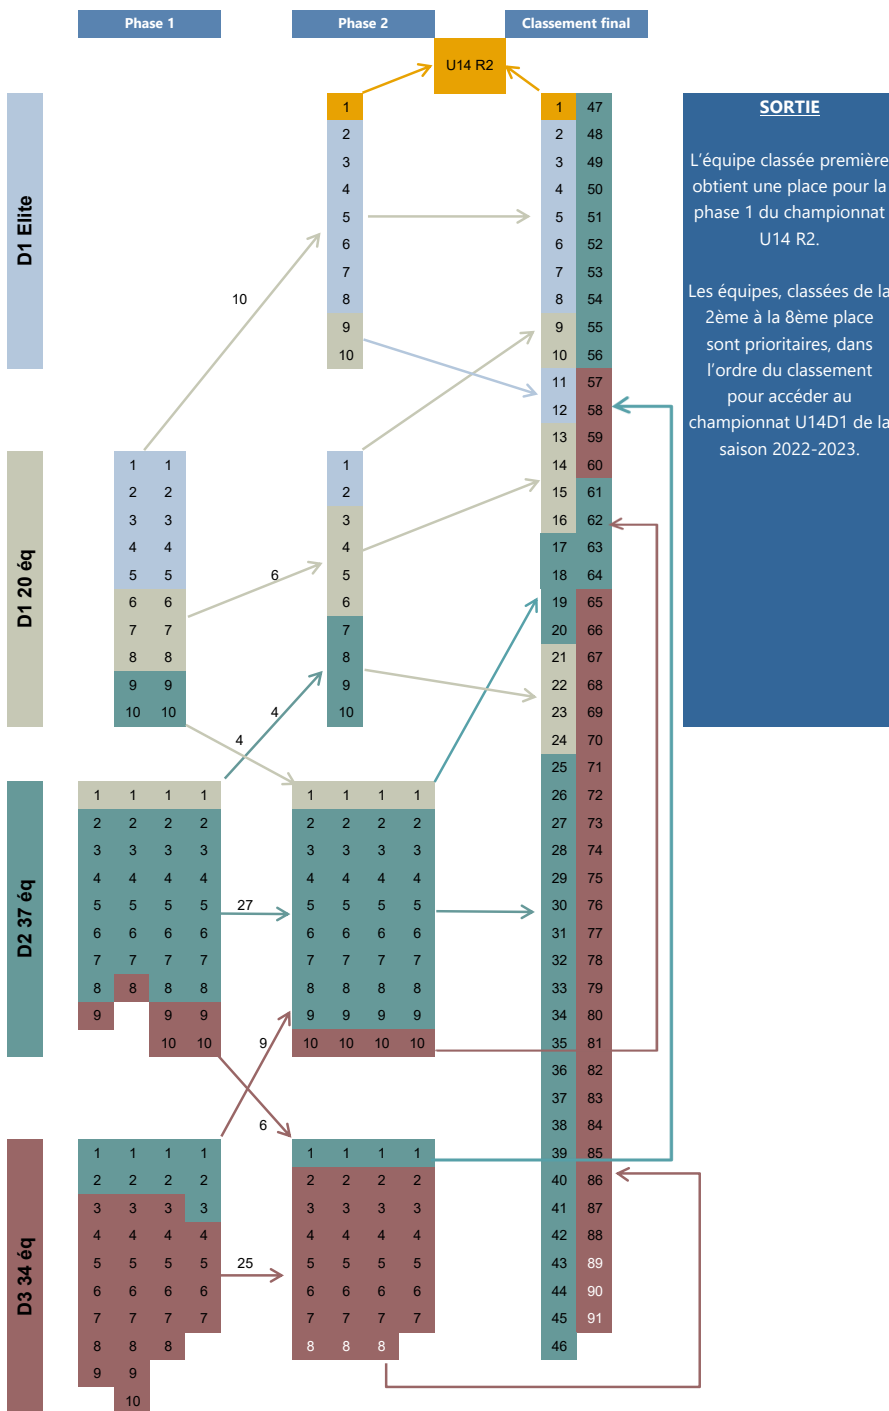

## Championnat U12

**6 équipes 1ère et 2ème phase**

## Championnats U12-U13

**91 équipes 1ère et 2ème phase**

# Championnats U16-U17

10 équipes 1ère phase et 2ème phase (13 équipes maxi)

5 descentes  
possibles de U17  
R2  
Au 13/11 0 éq

U17 R3

0 desc    1 desc    2 desc    3 desc    4 desc

ou      ou      ou      ou

**SORTIE**

L'accès en U18 D1, lors de la saison 2022-2023, sera donné en priorité aux équipes U17 régionale puis aux équipes U17 D1, classées de 1 à 8 par ordre du Classement Final.