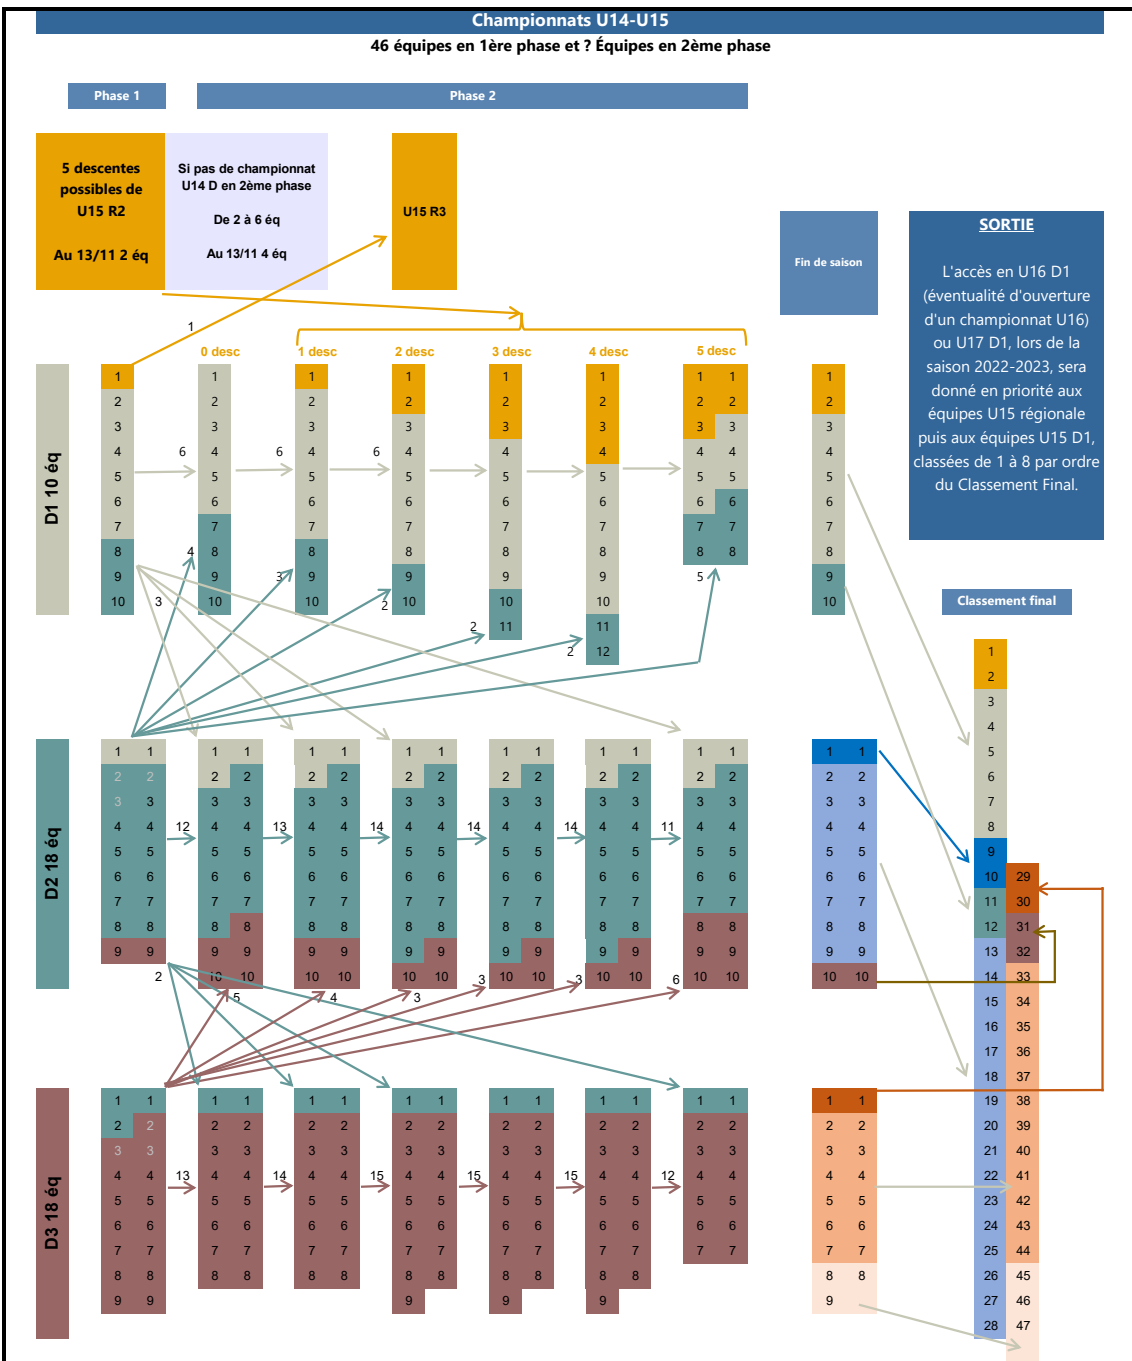

## Championnat U12

**6 équipes 1ère et 2ème phase**

## Championnats U12-U13

**91 équipes 1ère et 2ème phase**

# Championnats U16-U17

10 équipes 1ère phase et 2ème phase (13 équipes maxi)

5 descentes  
possibles de U17  
R2  
Au 13/11 0 éq

U17 R3

0 desc    1 desc    2 desc    3 desc    4 desc

ou      ou      ou      ou

**SORTIE**

L'accès en U18 D1, lors de la saison 2022-2023, sera donné en priorité aux équipes U17 régionale puis aux équipes U17 D1, classées de 1 à 8 par ordre du Classement Final.