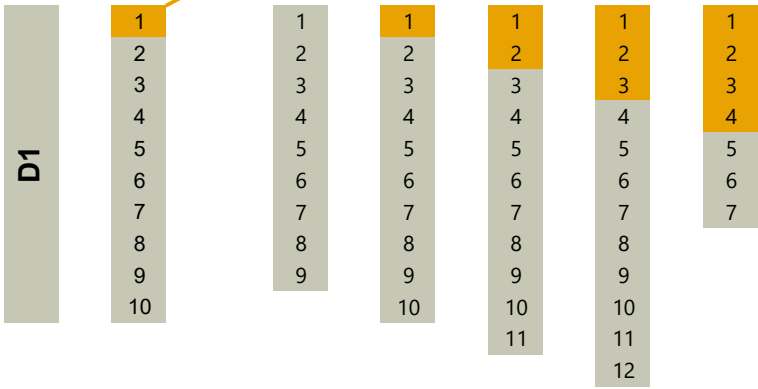

# Championnats U16-U17

10 équipes 1ère phase et 2ème phase (13 équipes maxi)

5 descentes  
possibles de U17  
R2  
Au 13/11 0 éq

U17 R3

0 desc    1 desc    2 desc    3 desc    4 desc

ou      ou      ou      ou

**SORTIE**

L'accès en U18 D1, lors de la saison 2022-2023, sera donné en priorité aux équipes U17 régionale puis aux équipes U17 D1, classées de 1 à 8 par ordre du Classement Final.