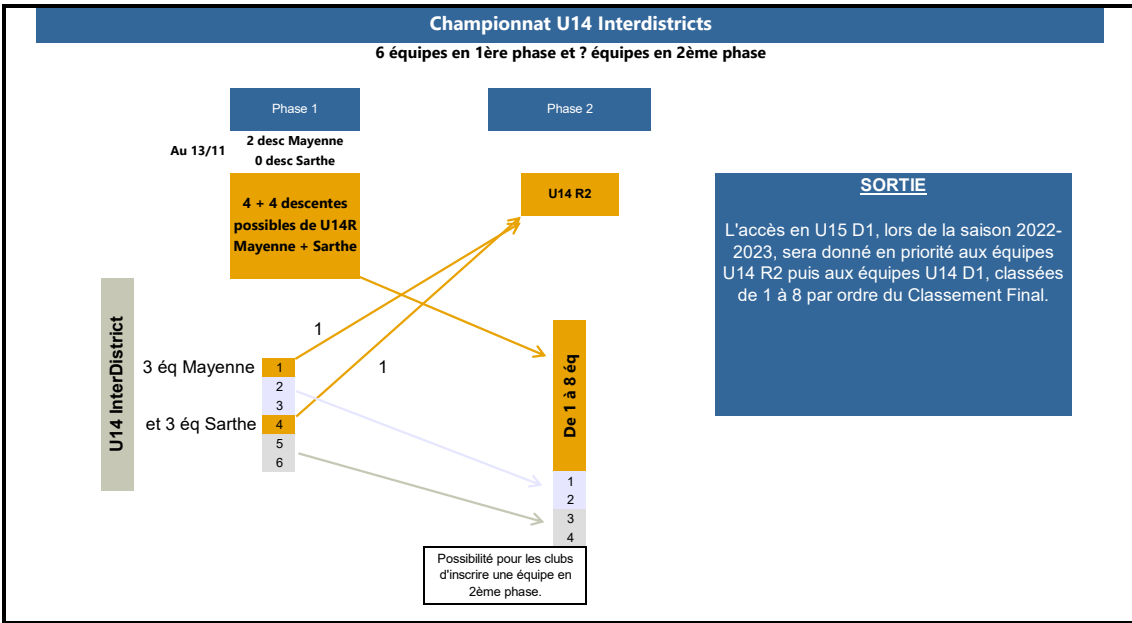

## Championnat U12

**6 équipes 1ère et 2ème phase**

# Championnats U16-U17

10 équipes 1ère phase et 2ème phase (13 équipes maxi)

5 descentes  
possibles de U17  
R2  
Au 13/11 0 éq

U17 R3

0 desc    1 desc    2 desc    3 desc    4 desc

ou      ou      ou      ou

**SORTIE**

L'accès en U18 D1, lors de la saison 2022-2023, sera donné en priorité aux équipes U17 régionale puis aux équipes U17 D1, classées de 1 à 8 par ordre du Classement Final.