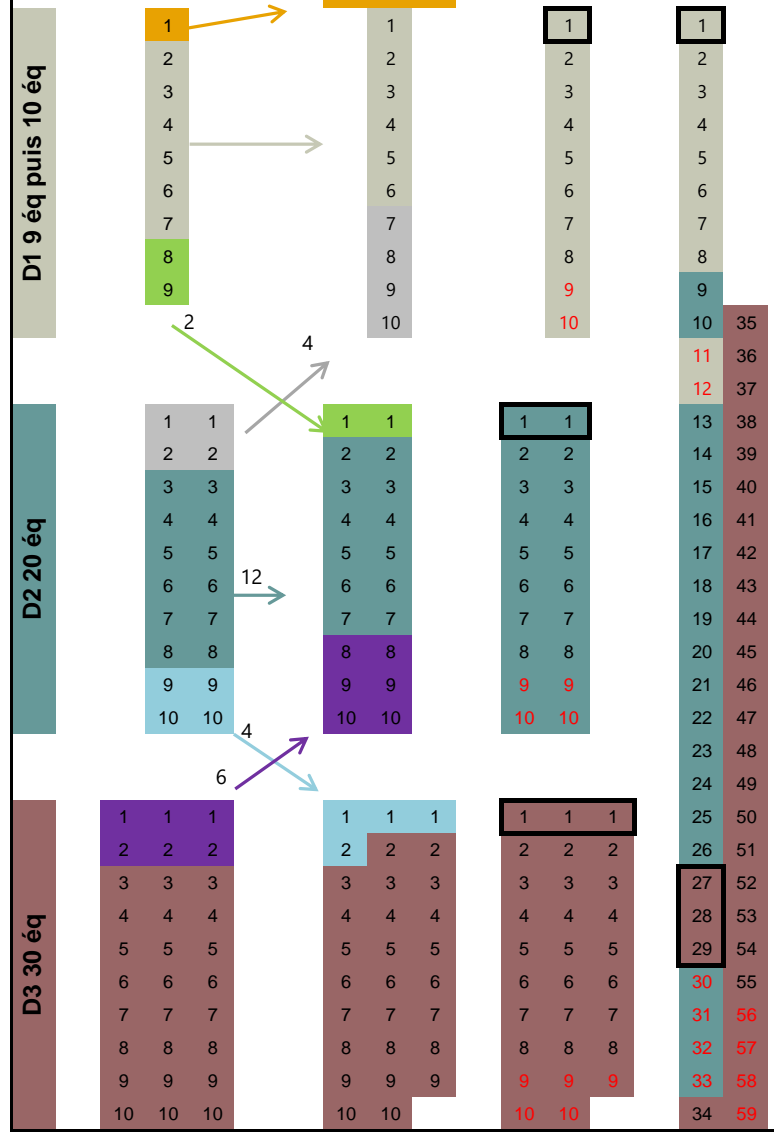

Championnat U14 District [puis InterDistrict ?]

7 éq. 1ère phase 6 éq. en 2ème phase [District ou InterDistrict ?]

Phase 1 Phase 2

SORTIE

L'accès en U15 D1, lors de la saison n+1, sera donné en priorité aux équipes U14 Région puis aux équipes U14 D1 par ordre du Classement Final puis aux équipes U13 D1 par ordre du Classement Final puis aux équipes U15 région et U15 District par ordre du Classement Final

Championnats U14-U15

59 équipes en 1ère phase et 58 équipes en 2ème phase

Phase 1 Phase 2 Classement final

SORTIE

L'accès en U16 D1 (éventualité d'ouverture d'un championnat U16) ou U17 D1, lors de la saison n+1, sera donné en priorité aux équipes U15 régionales puis aux équipes U15 District par ordre du Classement Final.

L'accès en U15 D1 lors de la saison n+1, sera donné en priorité aux équipes U14 régionales puis aux équipes U14 District puis aux équipes U13 (1 à 8) puis aux équipes U15 Régionales et de District (1 à 10) par ordre du Classement Final.